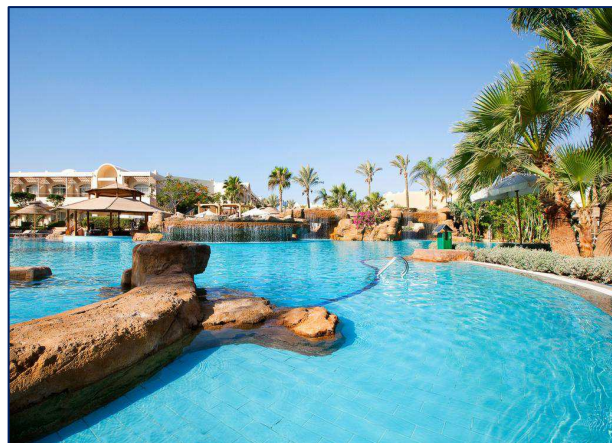

HOTEL SIERRA - Savoy Group *****

Soho Square
Sharm el Sheikh

Descrizione : Questa struttura si trova a 10 minuti a piedi dalla spiaggia. Situato al centro di Soho Square, questo resort a 5 stelle all inclusive offre accesso all'area privata sulla spiaggia di White Knight e una navetta aeroportuale gratuita. Il Sierra Sharm El Sheikh propone 7 piscine, un centro di sport acquatici che fornisce attrezzature per parapendio, windsurf e sci nautico, una palestra e campi da tennis. Dotate di un balcone o patio affacciato sul giardino o sulla piscina, le camere sono provviste di TV satellitare, minibar e bagno con specchio cosmetico e asciugacapelli. Presso il centro benessere del Sierra Sharm El Sheikh potrete scegliere tra un'ampia varietà di trattamenti per il corpo, massaggi e trattamenti di riflessologia, e rilassarvi nel bagno di vapore, nella sauna, nella vasca idromassaggio e nella zona relax all'ultimo piano con ombrelloni. Avrete la possibilità di sperimentare le autentiche delizie libanesi del Café Chino, il buffet libero all inclusive proposto dal Mountain View, la varietà di specialità messicane, marocchine, cinesi, egiziane e i piatti di pesce dell'Akuna Matata, e potrete rilassarvi con le bibite rinfrescanti e gli spuntini disponibili negli 8 bar del resort.